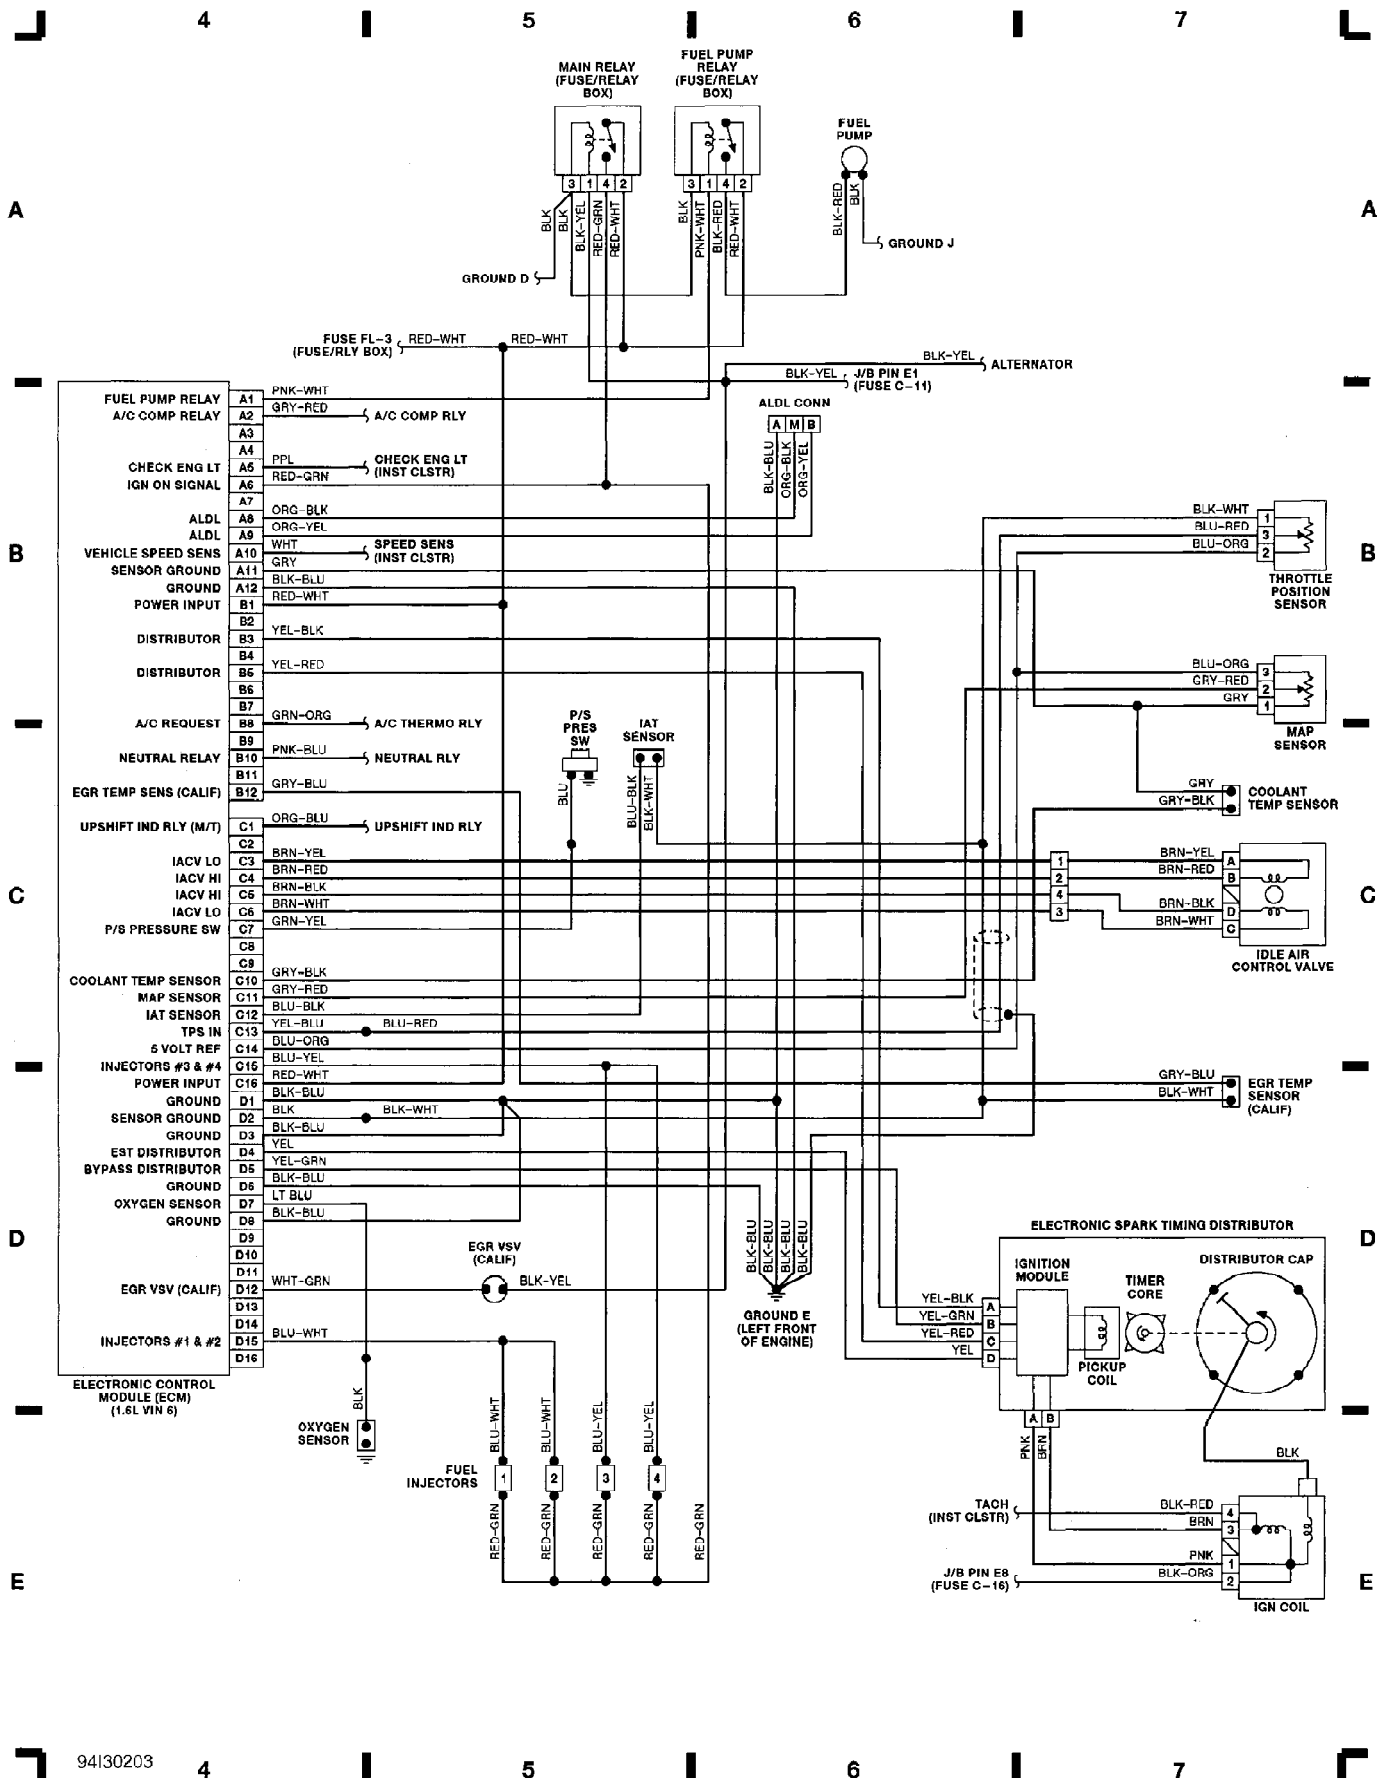

WIRING DIAGRAMS

leo

Fig. 2: Electronic Control Module (1.6L Vin 6)
1993 Geo Storm

94130203